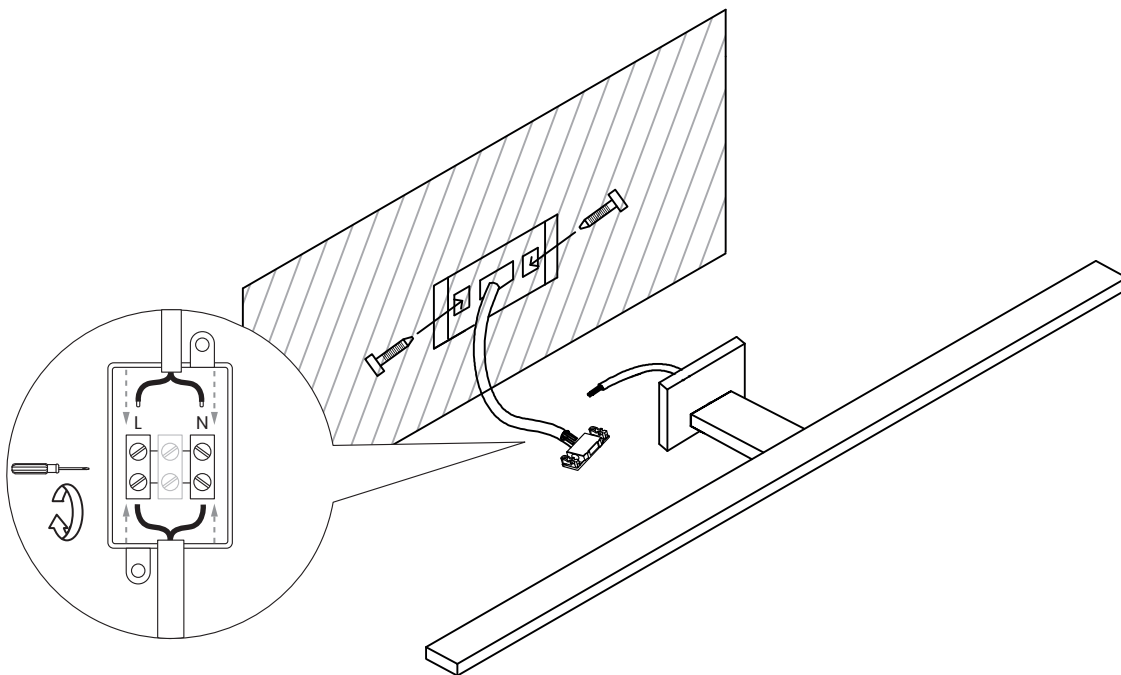

SHINE ML7883

MILAGRO®

Brand that inspires

EKO-LIGHT TEAM SP. Z O.O. [W] www.eko-light.com
UL. GŁÓWNA 142, 42-280 [M] biuro@eko-light.com
CZĘSTOCHOWA, POLAND [P] +48 666 503 666

01

02

03

Light Source: